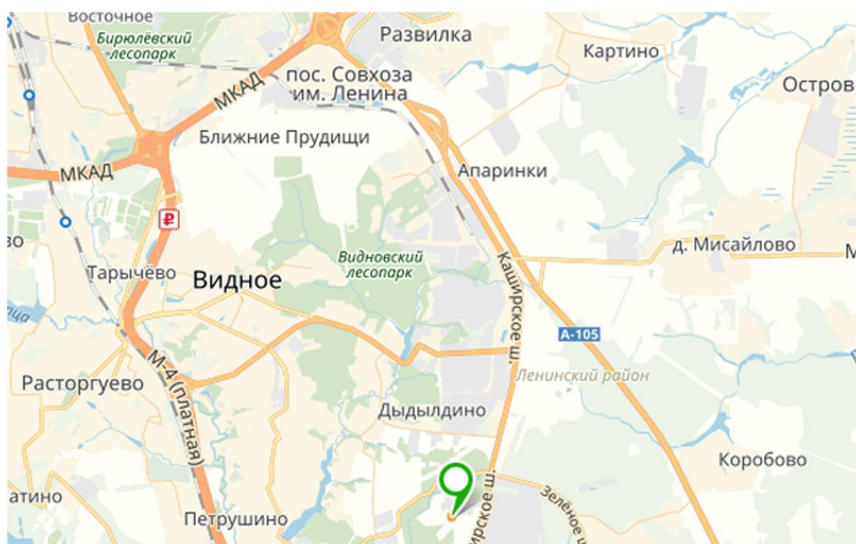

СКЛАД «КАТРОСА РЕАКТИВ»

🕒 Часы работы:
Склад: 9.00 - 17.00

☎ +7 (495) 543-89-84

Используйте [Яндекс Навигатор](#)

Используйте [Google Карты](#)

📍 Широта 55°31'34"N (55.526023)
Долгота 37°45'12"E (37.753307)

Для въезда на территорию через шлагбаум сообщите охране фразу : «**Катроса Реактив**»

Далее двигайтесь **прямо по грунтовой дороге не сворачивая около 600 метров** до поста охраны.

Заезжайте на территорию, склад находится с левой стороны.