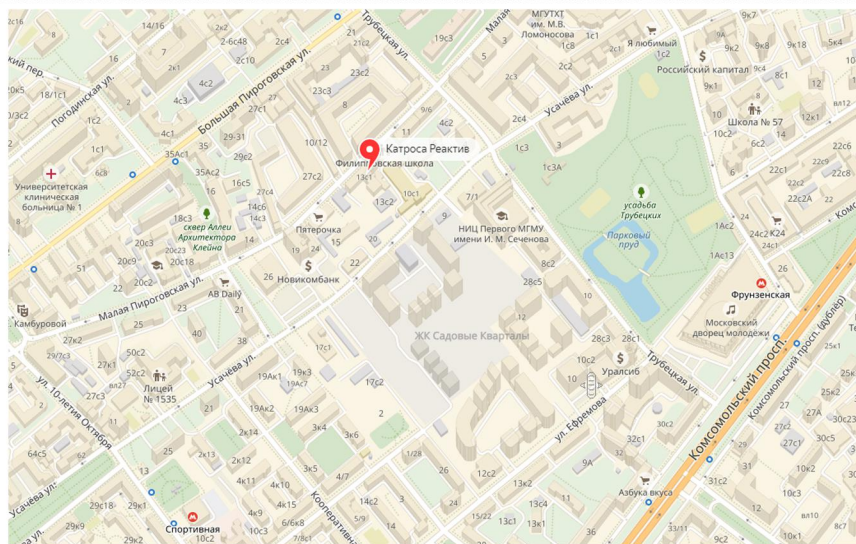

СКЛАД «КАТРОСА РЕАКТИВ»

🕒 Часы работы:
Склад: 9.00 - 17.00

☎ +7 (495) 543-89-84

Используйте [Яндекс Навигатор](#)

Используйте [Google Карты](#)

📍 Широта 55°31'34"N (55.526023)
Долгота 37°45'12"E (37.753307)

Для въезда на территорию через шлагбаум сообщите охране фразу : «**Катроса Реактив**»

Далее двигайтесь **прямо по грунтовой дороге не сворачивая около 600 метров** до поста охраны.

Заезжайте на территорию, склад находится с левой стороны.